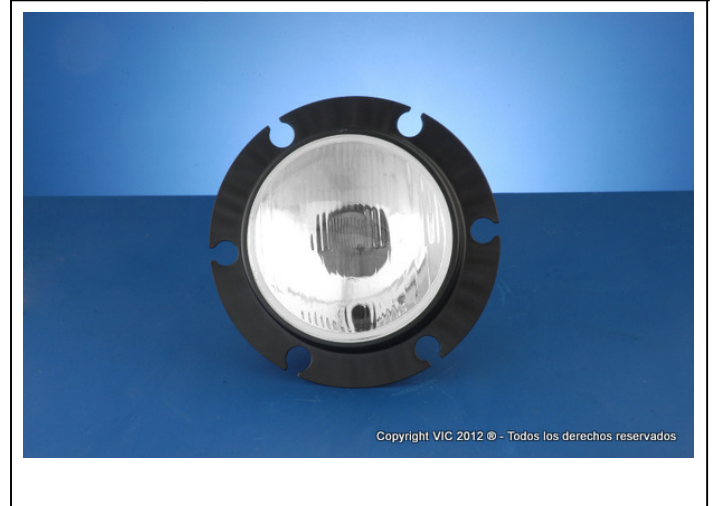

FIGURA Nº		PRECIO DE LISTA
CODIGO	VI86	1143.37
DESCRIPCION	ÓPTICA DELANTERA REDONDA DEUTZ	
USO		

FIGURA Nº		PRECIO DE LISTA
CODIGO	VI87	573.67
DESCRIPCION	LLAVE LUZ A/46	
USO		

FIGURA Nº		PRECIO DE LISTA
CODIGO	VI88	626.30
DESCRIPCION	LLAVE DE LUCES 4 PUNTOS	
USO		