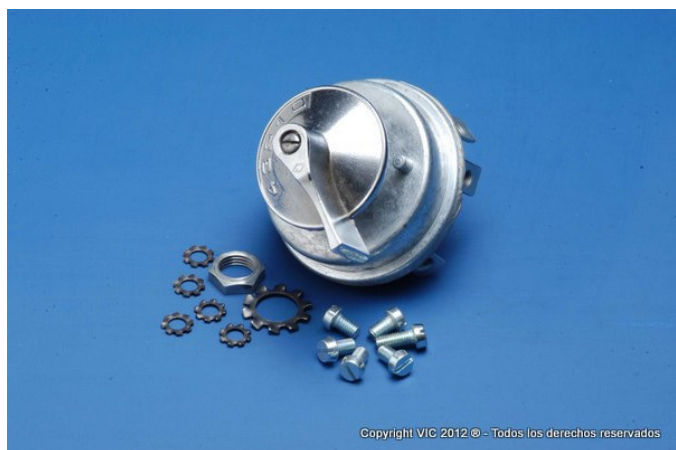

FOTO NO DISPONIBLE

FIGURA Nº		PRECIO DE LISTA
CODIGO	VI447	736.37
DESCRIPCION	ÓPTICA HALÓGENA MARCOPOLO CON	
USO		

FIGURA Nº		PRECIO DE LISTA
CODIGO	VI19	1011.76
DESCRIPCION	LLAVE DE LUCES FIAT TRACTORES 6	
USO		